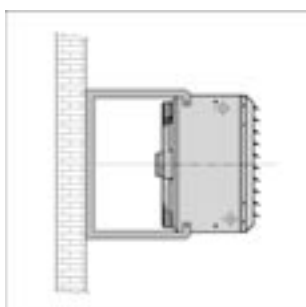

13.1 Gőz vagy melegvíz fűtésű hőlégfűvő

Termékcsoport: V.

Típus	Teljesítmény	Listaár ÁFA nélkül (Ft)
Sahara MAXX HN-12	5-35 kW	171 200
Sahara MAXX HN-22	5-60 kW	210 800
Sahara MAXX HN-42	10-130 kW	381 800

Típus	Teljesítmény	Listaár ÁFA nélkül Ft
Sahara MAXX HN-22	5-60 kW	269 600
Sahara MAXX HN-42	10-130 kW	436 600

OSH-4 vezérlődoboz (több hőlégfűvő vezérlésére alkalmas)	81 300